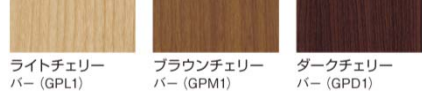

W ニューグラナホワイト

■扉シリーズ

バー取手

E シリーズ 艶消し

ソフトホワイトバー (EPW1)

ソフトオレンジバー (EPJ1)

ソフトグリーンバー (EPG1)

C シリーズ 艶消し

ライトチェリーバー (GPL1)

ブラウンチェリーバー (GPM1)

ダークチェリーバー (GPD1)

■シンク(マールシンク)

D G2シンク

E H2シンク

マールシンクカラー

B ソルブルー

J シックベージュ

M ライムグリーン

Y イエロー

P ピーチピンク

W ホワイト

T カフェベージュ

H グレー

選択オプション