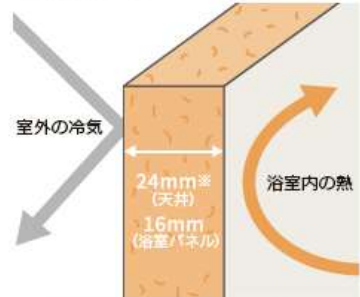

パーフェクト保温

ポカポカ

浴室のあらゆる面に
分厚い保温材を施す
など、冬場でもしっかり
あたたかさをキープ
できる、パーフェクト保温

床*

お湯をかけるにあたたまる
磁器タイル+保温材
※ミーナの場合、床はFRPとなり、
保温材はオプションとなります。

天井&浴室パネル

極厚の保温材で浴室周囲をぐるりと囲んで
ぬくもりをキープ

ホーロークリン浴室パネル

- ・汚れが入り込まないので、湯アカもひと拭きでキレイになります。
- ・頑丈なので、強くこすっても傷つきにくく、汚れにくい。

地震に強い

**震度6強相当の振動
にも耐える。**

土台は浴室の重さを面全体に
分散するフレーム構造。

7カラオスス×商品!! 水まわり4点セット

水まわりに最適な素材「高品位ホーロー」のお買い得セット商品!!

99.8万円 (税別)

ホーローシステムキッチン

エーデル 間口255cm

耐震システムバス

ミーナ 1坪サイズ

ホーロー洗面化粧台

オンディーヌ 間口75cm

住宅用トイレ

ティモニ Bシリーズ

※掲載の写真はイメージです。※建物の状況により変更になる場合がございます。※消費税・工事費用は別途必要となります。