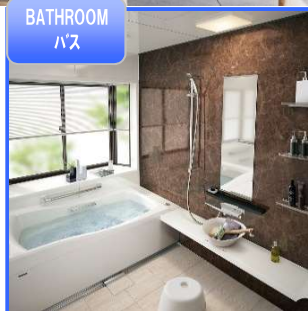

2022.3.25(金).26(土)

時間：10：00～17：00

KITCHEN キッチン

BATHROOM バス

DRESSING 洗面

TOILET トイレ

各種給湯機器

※ご来場予定時間をFAX・TELまたはメールにて ご連絡の程、宜しくお願い致します。御施主様だけのご来場も歓迎致します。御見積のご依頼賜ります！