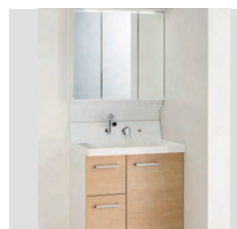

水まわり商品 | PREMIUM

※住宅設備機器延長保証サービスにより5年もしくは10年へ設備保証の延長が可能です。(別途費用が発生します) ※写真は全てイメージです。

システムキッチン

I TOTO | サ・クラッソ

- I型2550
- グリタカカウンター
- スクエアオスベ合シंक
- スーパーグリーンフード(LED)
- きほつき水栓

※おすすめポイント
タッチレス「きれいな除菌水」生成器でいつもキレイ

メーカー希望小売価格1,394,500円(税別)

32% OFF
94.6万円(税別)
(税込1,040,600円)

IHクッキングヒーター
tower商品
2万円分プレゼント!

※吊戸棚は含まれません。

I LIXIL | リシェルS!

- I型2550
- スキットシंक
- ひろびろシンク
- タッチレス水栓ナビデュハンズフリータイプ
- スライドストッカー

※おすすめポイント
キズ・熱・汚れに強いセラミックワークトップ

メーカー希望小売価格1,507,500円(税別)

23% OFF
115.2万円(税別)
(税込1,267,200円)

IHクッキングヒーター
tower商品
2万円分プレゼント!

※吊戸棚は含まれません。

洗面化粧台

I ハウステック | ココッシュ

- H750
- ヒールボール
- 三面鏡(スリムLED照明付き)
- すきっと水栓

※おすすめポイント
汚れがこびりつきにくい超はじくリンコート

メーカー希望小売価格372,400円(税別)

63% OFF
13.7万円(税別)
(税込150,700円)

システムバス

I パナソニック | BEVAS

- 1616(1坪タイプ)
- スコピカ素材(有機ガラス系人大浴槽)
- 酸素系湯温
- フラットラインLED照明
- きほつきトイレ仕様

※おすすめポイント
パワフルな水流モードビームシャワー

メーカー希望小売価格1,550,000円(税別)

40% OFF
92.6万円(税別)
(税込1,018,600円)

tower商品
2万円分プレゼント!

※標準独立工事費は含まれません。

I TOTO | シンラ HKシリーズ Cタイプ

- 1616(1坪タイプ)
- お掃除ラクラク人大浴槽
- お掃除ラクラクはっかり床
- 湯温調節浴槽
- コンフォートウェーブシャワー

※おすすめポイント
人間工学を応用した形状ファーストクラス浴槽

メーカー希望小売価格1,513,900円(税別)

38% OFF
93.8万円(税別)
(税込1,031,800円)

tower商品
2万円分プレゼント!

※標準独立工事費は含まれません。

トイレ

I LIXIL | リフォレ

- アクアセラミック陶器
- エアシャトル脱臭
- ノズル除菌
- フルオート便座

※おすすめポイント
大容量ソフトリキャビネット

メーカー希望小売価格349,500円(税別)

43% OFF
19.8万円(税別)
(税込217,800円)

水まわり商品 | STANDARD

※住宅設備機器延長保証サービスにより5年もしくは10年へ設備保証の延長が可能です。(別途費用が発生します) ※写真は全てイメージです。

システムキッチン

I パナソニック | ラクシーナ

- I型2550
- 人造大理石カウンター
- スキマレスシंक
- スマートフードII
- 混合水栓ハンドシャワー

※おすすめポイント
「スらくるネット」でシंकも作業スペースに。

メーカー希望小売価格1,404,700円(税別)

56% OFF
61.2万円(税別)
(税込673,200円)

IHクッキングヒーター
tower商品
1万円分プレゼント!

※吊戸棚は含まれません。

I クリナップ | STEDIA

- I型2550
- アクリストワークトップ
- 流レールシंक
- シングルレバーシャワーホース付き
- ストラッドストッカー
- 洗エールレンジフード
- 扉板ステンレス引出し
- シंक下ツールポケット付き