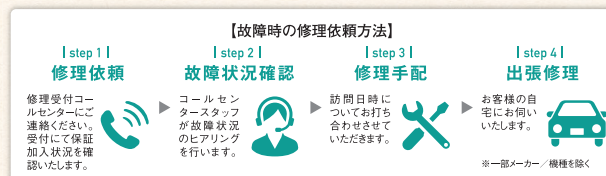

イチオシ！
おトクな
水まわり
5点パック
99.8万円(税別)
(税込1,097,800円)

tower商品
3万円分プレゼント!

※写真は全てイメージです。

※吊戸棚は含まれません。

面撃をやらせて静かに閉まるサイレントレール

I クリナップ | ラクシーナ

- I型2550
- フラットスリムレンジフード
- ステンレスワークトップ
- サイレントレール

IHクッキングヒーター

メーカー希望小売価格868,900円(税別)

翌朝くつ下で入れるほど水はけが良い

I TOTO | サザナ HTシリーズ Nタイプ

- 1616(1坪タイプ)
- 人造大理石浴槽
- カラリ床

メーカー希望小売価格962,900円(税別)

奥行き420mmのコンパクト設計

I パナソニック | Mライン

- H750
- 人造大理石ボウル
- スタンダードLED1面鏡(くもりシャット付き)
- シングルレバーシャワー

メーカー希望小売価格175,300円(税別)

湯を巻くような水流が少ない水で効率的に洗浄

I TOTO | ZJ1

- セフィオント陶器
- フチなし形状
- オート便器洗浄
- セルブリーニング
- オートパワー脱臭

メーカー希望小売価格244,500円(税別)

「スマホでおふろ」でスマートフォンから簡単に操作

I パナソニック | エコキュート LS シリーズ

- 370Lタイプ(屋外設置用)寒冷地向け
- フルオートタイプ
- 耐震設計4本脚
- 自動お湯はり・自動保温・自動た湯
- かつりアシスト

メーカー希望小売価格 オープン価格

『住宅設備延長保証』でさらに安心！
おトクな水まわり5点パック※1をご購入で
無料で保証期間を5年に延長ができます！

※1:キッチン・システムバス・洗面化粧台・トイレ(2台まで)・給湯器

●最大10年へ保証延長も可能！
●単品でも保証期間の延長可能！

※5点パックの10年保証、単品商品の5年・10年保証は別途費用が発生します。

修理代 0円
修理回数 無制限
24時間 365日 コール対応